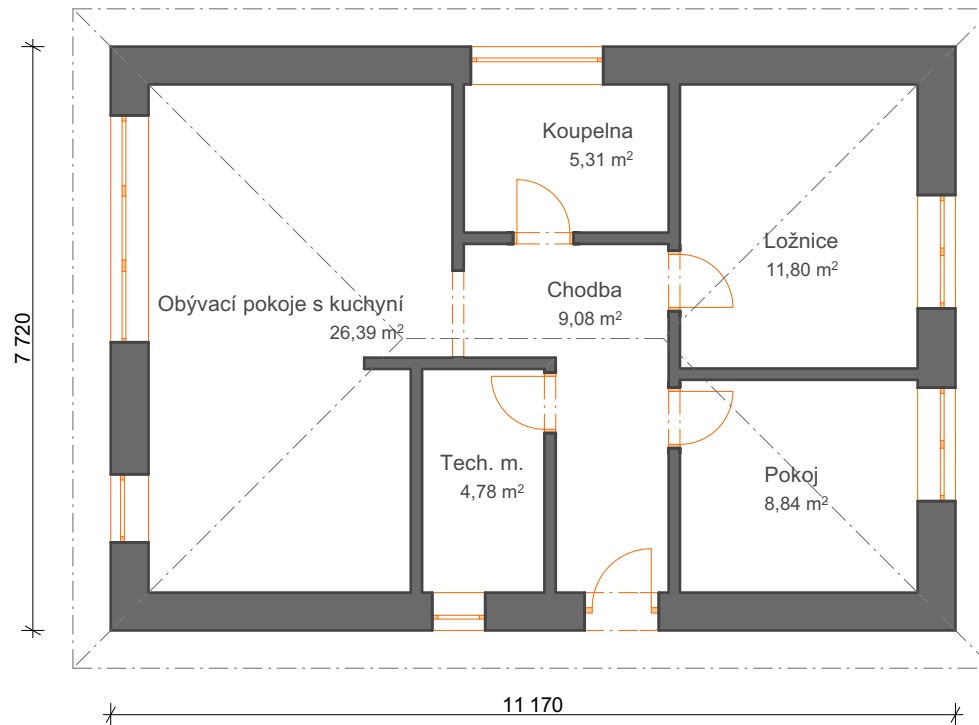

ROZÁRIE

Půdorys

Tabulka místností ROZÁRIE		
Č.	Název místnosti	Plocha (m2)
101	Chodba	9,08
102	Pokoj	8,84
103	Ložnice	11,80
104	Koupelna	5,31
105	Tech. m.	4,78
106	Obývací pokoje s kuchyní	26,39
		66,20 m ²